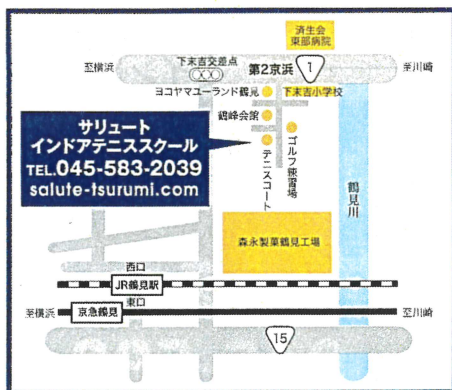

入校金・受講料

入校金 / 3,300円(税込) 永久 傷害保険に加入します

ジュニア	キンダー・カブ(60分)		ユース(90分)	
	4週制	5週制	4週制	5週制
週1回コース	6,600円	8,250円	8,800円	11,000円
週2回コース	9,900円	12,375円	13,200円	16,500円

▶キンダー・カブクラスの入学手続きは保護者同伴をお願いします。 ※料金はすべて税込です。

サリュートインドアテニススクール タイムスケジュール

時間帯	月曜日	火曜日	水曜日	木曜日	金曜日	時間帯	土曜日	日曜日
A 9:20~10:50	初中級 中級	初級 中級	初心 初中級	初心 初級 初中級	初級 初中級	A 8:00~9:30	初中級 中上級 中上級	初中級 中上級
B 11:00~12:30	初級 初中級	初心 初級 初中級	初級 初中級	初中級 中級 中上級	初級	B 9:40~11:10	初級 初中級 中級	初心 初級
C 13:00~14:30	初中級 中上級	中級 中上級	初級	初級 中上級	初中級	C 11:20~12:50	初心 初級 初中級	初中級 中級 中上級
キンダー (4~8才) 15:15~16:15			K1 K2 K3	K1 K2 K3		D 13:00~14:30	初級 初中級 中上級	初級 中級
カブ (7~11才) 16:15~17:15	C1 C2 C3	C1 C2 C3	C1 C2 C3	C1 C2 C3		E 14:40~16:10	初級 中上級	初級 初中級 中上級
ユース (11~18才) 17:15~18:45	Y2	Y2 Y3	Y1 Y2 Y3	Y1 Y2 Y3	Y1 Y2 Y3	F 16:20~17:50	初心 初中級 中級	中級 中上級
N1 18:45~20:15	初心 初中級	初級 中上級	中上級	初心 初級 初中級	初級 中級 中上級	N1 18:45~20:15	初中級 中級 中上級	
N2 20:25~21:55	初級 初中級 中上級	初中級 中上級 上級	初心 中級 上級	初級 初中級 中級	初中級 中上級	N2 20:25~21:55	初級 初中級 中上級	

※各クラス定員になり次第、締切らせて頂きます。

手ぶらでラクラクテニス 置きラケット & 置きシューズ
嬉しい自由振替システム レッスンの振替受講は何度でもOK!

スクールの特徴

- **インドアなのに振替自由システム**
  ご都合の悪い時は、何回でも振替受講ができるうれしいシステムです。(但し、要予約。)
- **初心者の方から上級者までレベルに応じたカリキュラムとプロコーチの指導により、レベルUP間違いなし!**
- **“手ぶらでテニス”貸しラケットをご用意しております。又、ラケット・シューズのお預かり制度あり!! 会社帰り、学校帰りにそのままOK!**
- **日本のトップレベルのジュニアの育成をほこるたちかわジュニアアカデミーの指導のもと、運動能力開発プログラムを取り入れ、段階的指導により効率的に技術の習得を目指します。**
  (ショートラケットやスポンジボールの使用で幼稚園児から始められます。)

サリュートインドアテニススクール コーチングスタッフの資格

- ミズノ(株)アドバイザースタッフ
- 日本プロテニス協会認定プロフェッショナルインストラクター
- 米国プロテニス協会認定プロフェッショナル
- 日本体育協会競技力向上コーチ
- 日本体育協会公認テニス教師
- 元全日本プレーヤー

入校について
入校金3,240円永久

お申込時には、次のものをご用意下さい。
☐ 受講料1期分 ☐ 金融機関通帳 ☐ お届け印
※次期受講料のお支払いは、便利な完全口座振替制です。
※原則として、お支払い頂いた受講料はご返金いたしませんので、あらかじめご了承ください。

コーチ募集

1. 当スクールでは
   テニスコーチを募集しています!!
1. 1 得意なテニスを役立てたい方
  2. 2 テニスコーチを職業にと考えている方
  3. 3 テニスが好きで子供が好きな方