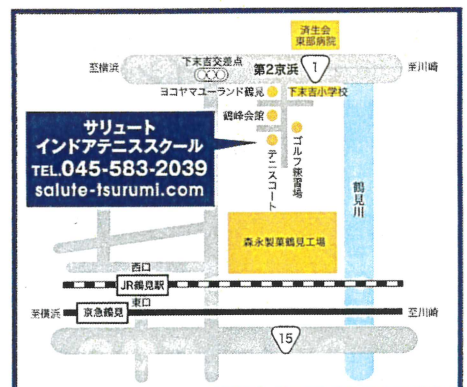

入校金・受講料

入校金 / 3,300円(税込) 永久 傷害保険に
加入します

ジュニア	キンダー・カブ(60分)		ユース(90分)	
	4週制	5週制	4週制	5週制
週1回コース	6,600円	8,250円	8,800円	11,000円
週2回コース	9,900円	12,375円	13,200円	16,500円

▶キンダー・カブクラスの入校手続きは保護者同伴でお願いします。 ※料金はすべて税込です。

サリュートインドアテニススクール タイムスケジュール

時間帯	月曜日	火曜日	水曜日	木曜日	金曜日	時間帯	土曜日	日曜日
A 9:20~10:50	初中級 中級	初級 中級	初心 初中級	初心 初級 初中級	初級 初中級	A 8:00~9:30	初中級 中上級 中上級	初中級 中上級
B 11:00~12:30	初級 初中級	初心 初級 初中級	初級 初中級	初中級 中級 中上級	初級	B 9:40~11:10	初級 初中級 中級	初心 初級
C 13:00~14:30	初中級 中上級	中級 中上級	初級	初級 中上級	初中級 中上級	C 11:20~12:50	初心 初級 初中級	初中級 中級 中上級
キン ダー (4~8才) 15:15~16:15			K1 K2 K3	K1 K2 K3		D 13:00~14:30	初級 初中級 中上級	初級 中級
カ ブ (7~11才) 16:15~17:15	C1 C2 C3	C1 C2 C3	C1 C2 C3	C1 C2 C3		E 14:40~16:10	初級 中上級	初級 初中級 中上級
ユ ース (11~18才) 17:15~18:45	Y2	Y2 Y3	Y1 Y2 Y3	Y1 Y2 Y3	Y1 Y2 Y3	F 16:20~17:50	初心 初中級 中級	中級 中上級
N1 18:45~20:15	初心 初中級	初級 中上級	中上級	初心 初級 初中級	初級 中級 中上級	N1 18:45~20:15	初中級 中級 中上級	
N2 20:25~21:55	初級 初中級 中上級	初中級 中上級 上級	初心 中級 上級	初級 初中級 中級	初中級 中上級	N2 20:25~21:55	初級 初中級 中上級	

※各クラス定員になり次第、締切らせて頂きます。

手ぶらでラクラクテニス
嬉しい自由振替システム

スクールの特徴

- **インドアなのに振替自由システム**
  ご都合の悪い時は、何回でも振替受講ができる
  うれしいシステムです。(但し、要予約。)
- **初心者の方から上級者まで
  レベルに応じたカリキュラムと
  プロコーチの指導**により、レベルUP間違いなし!
- **“手ぶらでテニス”**貸しラケットをご用意しております。
  又、ラケット・シューズのお預かり制度あり!!
  会社帰り、学校帰りにそのままOK!
- **日本のトップレベルのジュニアの育成をほこる
  たちかわジュニアアカデミーの指導**のもと、
  運動能力開発プログラムを取り入れ、段階的指導により
  効率的に技術の習得を目指します。

(ショートラケットやスポンジボールの使用で幼稚園児から始められます。)

サリュートインドアテニススクール コーチングスタッフの資格

- ミズノ(株)アドイザリープロスタッフ
- 日本プロテニス協会認定プロフェッショナル
  インストラクター
- 米国プロテニス協会認定プロフェッショナル

- 日本体育協会競技力向上コーチ
- 日本体育協会公認テニス教師
- 元全日本プレイヤー

入校について
入校金3,240円永久

お申込時には、次のものをご用意下さい。

受講料1期分 金融機関通帳 お届け印

※次期受講料のお支払いは、便利に完全口座振替制です。
※原則として、お支払い頂いた受講料は
ご返金いたしませんので、あらかじめご了承ください。

コーチ募集

当スクールでは
テニスコーチを募集しています!!

1. 1 得意なテニスを役立てたい方
2. 2 テニスコーチを職業にと考えている方
3. 3 テニスが好きで子供が好きな方